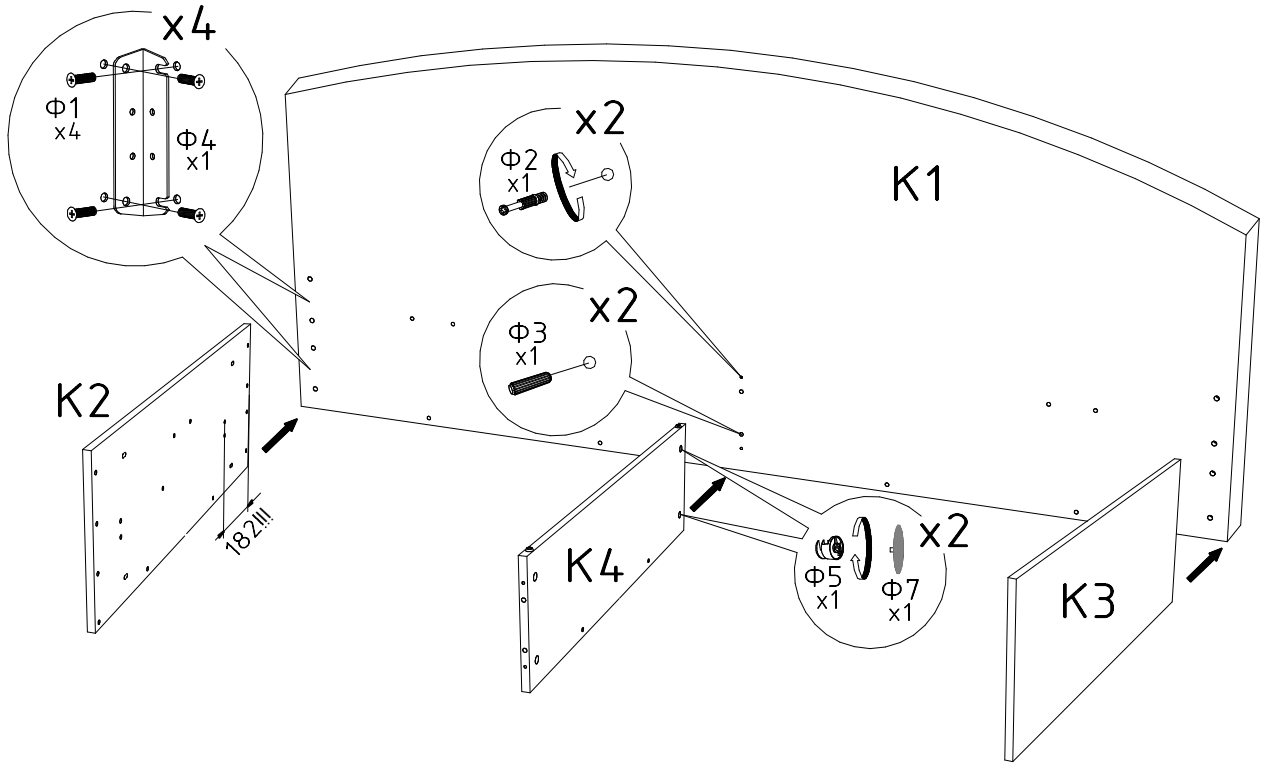

Кровать Нирро

Райтон
природа сна

Φ1
x44

Φ2
x4

Φ3
x4

Φ4
x14

Φ5
x4

Φ6
x12

Φ7
x4

Φ8
x1

80, 90

120

80, 90

Left

Right

120

Left

Right

1

2

3

4

5

Φ8
x1