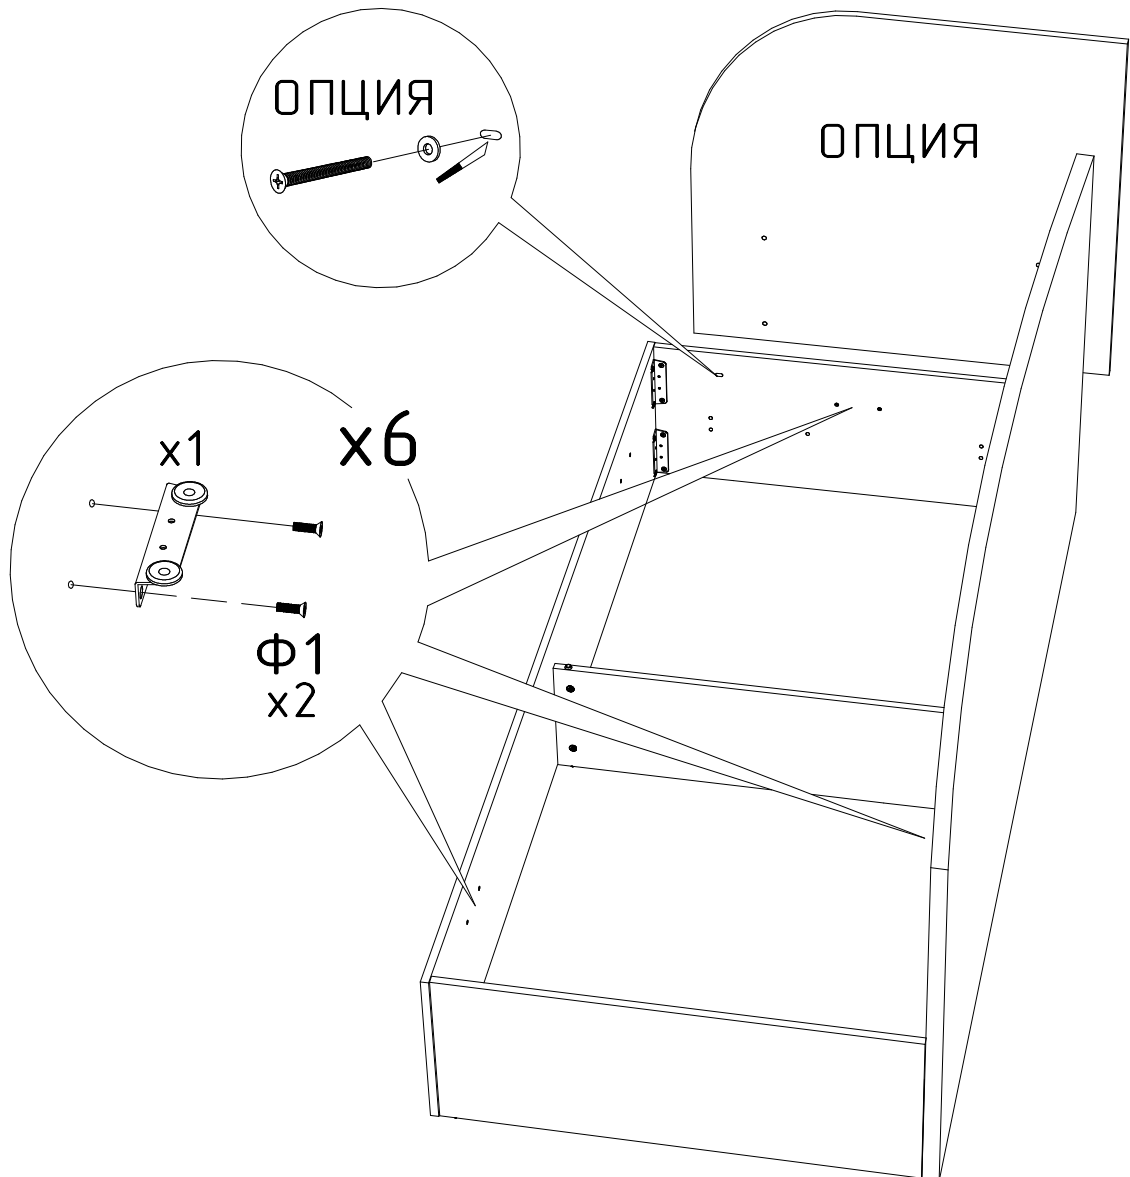

Кровать Нирро

Райтон
природа сна

Φ1
x44

Φ2
x4

Φ3
x4

Φ4
x14

Φ5
x4

Φ6
x12

Φ7
x4

Φ8
x1

80, 90

120

80, 90

Left

Right

120

Left

Right

1

2

3

4

5

Φ8
x1